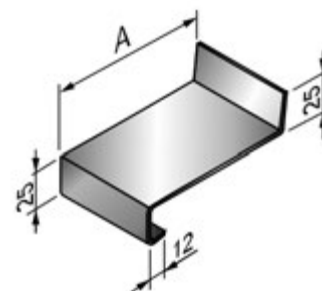

СТАЛЬНЫЕ ОКОННЫЕ ОТЛИВЫ

Стальные оцинкованные отливы, с защитной полиэтиленовой пленкой,
для установки в нижнюю часть оконного проема.

Цвет	Коды для заказа					Норма заказа, м
	WS90	WS110	WS130	WS150	WS165	
белый	330001201	330002201	330003201	330004201	330005201	36
коричневый	330001202	330002202	330003202	330004202	330005202	

Цвет	WS180	WS205	WS225	WS250	Норма заказа, м
белый	330006201	330007201	330008201	330009201	36
коричневый	330006202	330007202	330008202	330009202	

Цвет	Коды для заказа			Норма заказа, м
	WS280	WS320	WS360	
белый	330010201	330011201	330012201	24
коричневый	330010202	330011202	330012202	

Длина поставки – 6,0 м