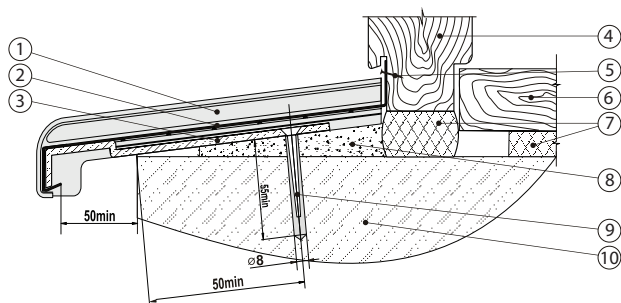

СХЕМЫ МОНТАЖА

Схема монтажа отлива с кронштейном опорным на готовую цементную стяжку

Схема монтажа отлива с кронштейном опорным под цементную стяжку

- | | | | | |
|----------------------------|----------------------------|-----------------------------|----------------------------|-----------------|
| 1 Накладка отливная | 3 Кронштейн опорный | 5 Оцинкованный шуруп | 7 Монтажная пена | 9 Дюбель |
| 2 Отлив оконный | 4 Коробка оконная | 6 Подоконник | 8 Цементный раствор | 10 Стена |