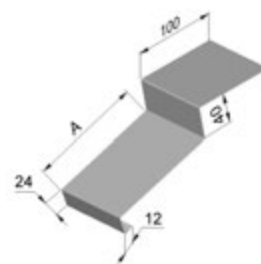

АЛЮМИНИЕВЫЕ БАЛКОННЫЕ ОТЛИВЫ

С защитной полиэтиленовой пленкой,
предназначены для установки над балконным проемом.

Цвет	Коды для заказа		Норма заказа, м
	BE110	BE135	
белый	1161501	1161701	48
коричневый	1161502	1161702	

Длина поставки – 6,0 м