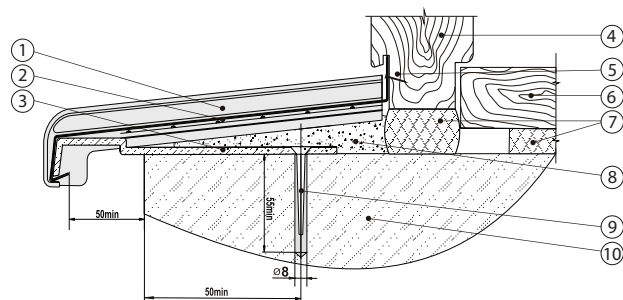

СХЕМЫ МОНТАЖА

Схема монтажа отлива с кронштейном опорным на готовую цементную стяжку

Схема монтажа отлива с кронштейном опорным под цементную стяжку

- | | | | | |
|----------------------------|----------------------------|-----------------------------|----------------------------|-----------------|
| 1 Накладка отливная | 3 Кронштейн опорный | 5 Оцинкованный шуруп | 7 Монтажная пена | 9 Дюбель |
| 2 Отлив оконный | 4 Коробка оконная | 6 Подоконник | 8 Цементный раствор | 10 Стена |