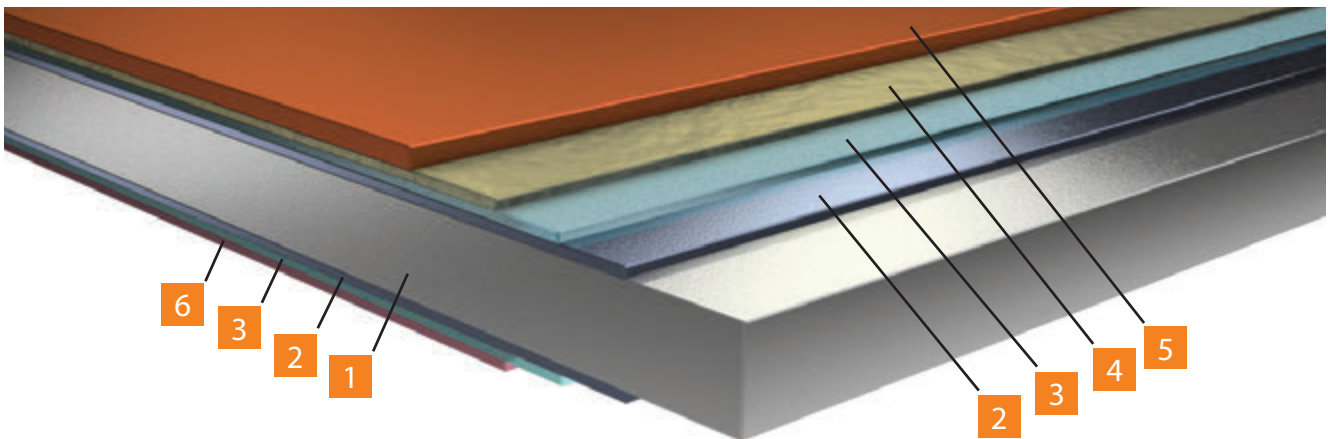

СТРУКТУРА АЛЮМИНИЕВОГО/ СТАЛЬНОГО ЛИСТА

- 1. Лист стальной/ алюминиевый**
- 2. Цинковое покрытие двустороннее** (только для стальной ленты): защищает сталь от коррозии.
- 3. Конверсионное покрытие двустороннее**, получаемое путем нанесения водного раствора химического препарата: защищает от коррозии, обеспечивает адгезию грунтовочного покрытия к цинковому слою (для стальной ленты) / к алюминию (для алюминиевой ленты).