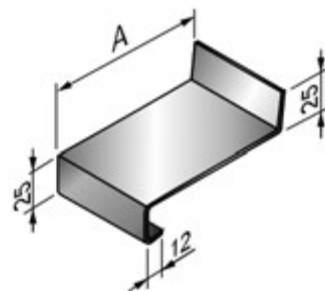

ИНФОРМАЦИЯ ДЛЯ ЗАКАЗА

АЛЮМИНИЕВЫЕ ОКОННЫЕ ОТЛИВЫ

С защитной полиэтиленовой пленкой,
предназначены для установки
в нижнюю часть оконного проема.

Цвет	Коды для заказа						Норма заказа, м
	WE90	WE110	WE130	WE150	WE165	WE180	
белый	1160101	1160111	1160201	1160301	1160401	1160501	48
коричневый	1160102	1160112	1160202	1160302	1160402	1160502	48
золотой дуб	330026219	330027219	330028219	330029219	330030219	330031219	48
вишня	330026249	330027249	330028249	330029249	330030249	330031249	48
орех	330026259	330027259	330028259	330029259	330030259	330031259	48
серый	330026203	330027203	330028203	330029203	330030203	330031203	192
бежевый	330026204	330027204	330028204	330029204	330030204	330031204	192
красный рубин	330026207	330027207	330028207	330029207	330030207	330031207	192
серебристый металл	330026208	330027208	330028208	330029208	330030208	330031208	192
антрацит	330026213	330027213	330028213	330029213	330030213	330031213	192
зеленя ель	330026215	330027215	330028215	330029215	330030215	330031215	192
кремовый	330026221	330027221	330028221	330029221	330030221	330031221	192
темно-коричневый	330026222	330027222	330028222	330029222	330030222	330031222	192
слоновая кость	330026223	330027223	330028223	330029223	330030223	330031223	192
зеленый мох	330026225	330027225	330028225	330029225	330030225	330031225	192
темно-синий	330026226	330027226	330028226	330029226	330030226	330031226	192

Цвет	Коды для заказа						Норма заказа, м
	WE205	WE225	WE250	WE280	WE320	WE360	
белый	1160511	1160601	1160611	1160701	1160801	1160901	48
коричневый	1160512	1160602	1160612	1160702	1160802	1160902	48
золотой дуб	330032219	330033219	330034219	330035219	330036219	330037219	48
вишня	330032249	330033249	330034249	330035249	330036249	330037249	48
орех	330032259	330033259	330034259	330035259	330036259	330037259	48
серый	330032203	330033203	330034203	330035203	330036203	330037203	192
бежевый	330032204	330033204	330034204	330035204	330036204	330037204	192
красный рубин	330032207	330033207	330034207	330035207	330036207	330037207	192
серебристый металл	330032208	330033208	330034208	330035208	330036208	330037208	192
антрацит	330032213	330033213	330034213	330035213	330036213	330037213	192
зеленя ель	330032215	330033215	330034215	330035215	330036215	330037215	192
кремовый	330032221	330033221	330034221	330035221	330036221	330037221	192
темно-коричневый	330032222	330033222	330034222	330035222	330036222	330037222	192
слоновая кость	330032223	330033223	330034223	330035223	330036223	330037223	192
зеленый мох	330032225	330033225	330034225	330035225	330036225	330037225	192
темно-синий	330032226	330033226	330034226	330035226	330036226	330037226	192

Длина поставки – 6,0 м